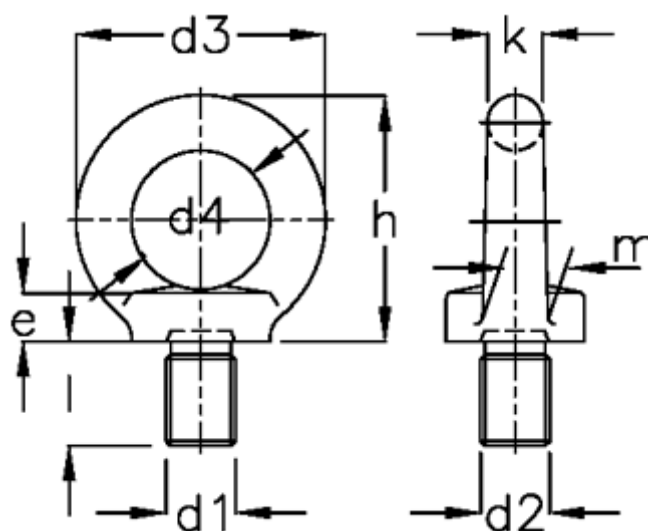

Article number: 20580M20NI
Description: E+G Lifting eye bolts
DIN 580-M20-NI

Measures

$d1 = M20$

$d2 = 40$

$d3 = 72$

$d4 = 40$

$e = 14$

$F1 = 12000$

$F2 = 8300$

$H = 71$

$K = 16$

$l = 30.0$

$m = 19$